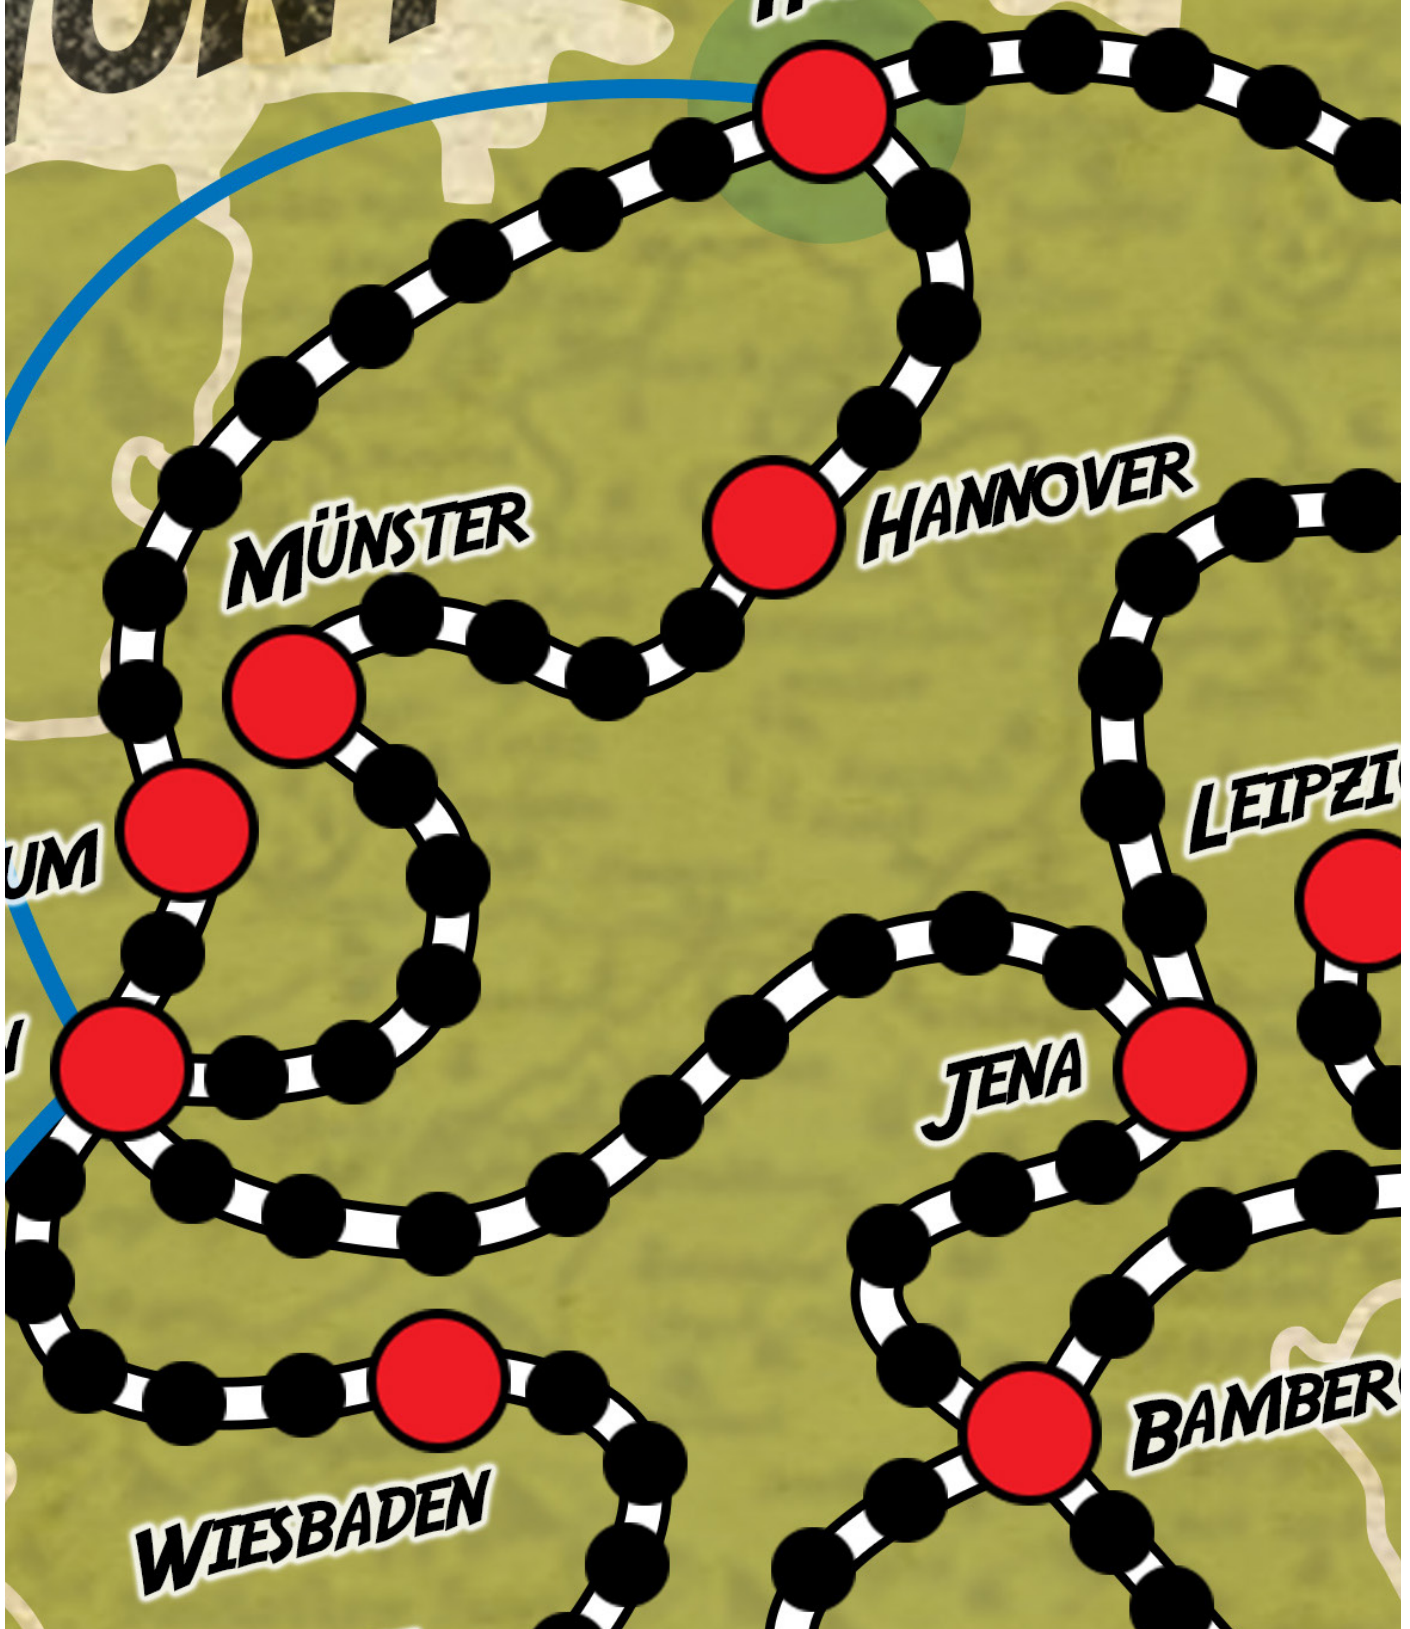

## STAMINA

Get this in Wiesbaden, Karlsruhe or München: double your BTs. Otherwise lose them all.

33

Septe

301

ntrio

302

303

MÜNSTER

HAMBURG

MÜNSTER

HANNOVER

UM

LEIPZIG

JENA

WIESBADEN

BAMBERG

WIESBADEN

KARLSRUHE

BAMBERG

MÜNCHEN

298 299 300 Meri 301 dies 302 303